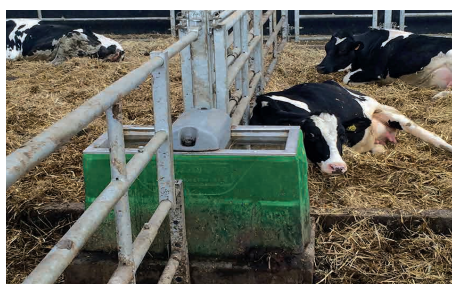

Données techniques

- contenu 52 litres
- 72 l/min à 3 bars
- longueur 110 cm
- largeur 64 cm
- hauteur 62 cm
- bonde diamètre 100 mm (mains sèches)
- protection de l'abreuvoir contre le gel 24 V / 20 W
- protection du robinet contre le gel 24 V / 20 W