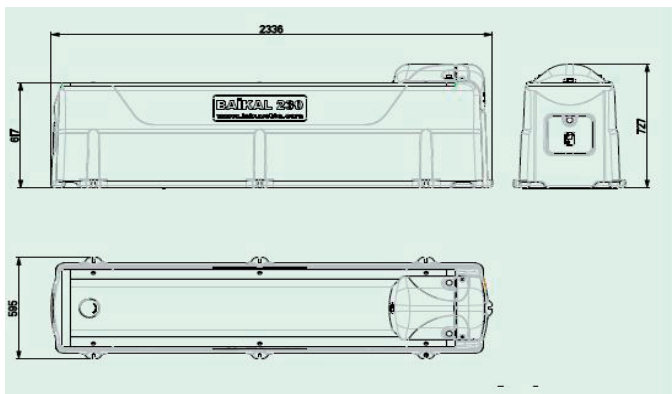

Données techniques

- raccord 3/4"
- contenu 200 litres
- 64 l/min à 3 bars
- longueur 216 cm
- largeur 72 cm
- hauteur 60 cm
- bonde diamètre 100 mm (mains sèches)

Nouveau bâtiment ou transformation
 – voici nos références:

Données techniques

- raccord 3/4"
- contenu 112 litres
- 72 l/min à 3 bars
- longueur 234 cm
- largeur 60 cm
- hauteur 60 cm
- bonde diamètre 100 mm (mains sèches)

Michigan Duo

Abreuvoir double avec cuve en inox et socle en polyéthylène haute densité

Données techniques

- contenu 52 litres
- 72 l/min à 3 bars
- longueur 110 cm
- largeur 64 cm
- hauteur 62 cm
- bonde diamètre 100 mm (mains sèches)
- protection de l'abreuvoir contre le gel 24 V / 20 W
- protection du robinet contre le gel 24 V / 20 W